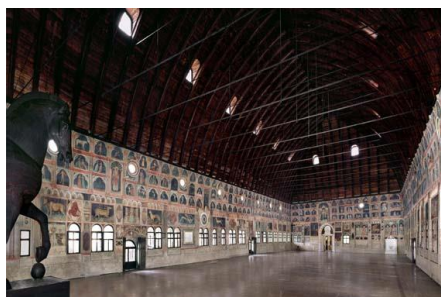

## DOMENICA 10 SETTEMBRE 2023

Anche quest'anno torna la tradizionale gita sociale della Cooperativa con destinazione la visita alla città di **PADOVA**; città antichissima nota per gli affreschi di Giotto, per la Cappella degli Scrovegni ma anche per molte altre bellezze storico-architettoniche.

### PROGRAMMA DELLA GITA:

ore 07:30 ritrovo nel piazzale del bar "spiaggia" ad Arbizzano e successiva partenza in pullman per Padova

ore 10:00 circa arrivo a Padova

ore 10:15 – 11:30 VISITA ALLA CAPPELLA DEGLI SCROVEGNI e a scelta all'attigua CHIESA DEGLI EREMITANI, (in alternativa nel caso di problemi organizzativi visiteremo il PALAZZO DELLA RAGIONE); successivamente passeggiata libera per il centro cittadino "Piazza delle Erbe" e dintorni

ORE 12:30 partenza per il ristorante

ore 13:00 – 16:00 pranzo presso un agriturismo sui Colli Euganei

ore 16:00 – 17:30 Spostamento in pullman per recarsi a visitare L'ABBAZIA DI PRAGLIA

ore 18:00 partenza per rientro ad Arbizzano dove poi ci trasferiremo alla Cooperativa per concludere in allegria la nostra gita.